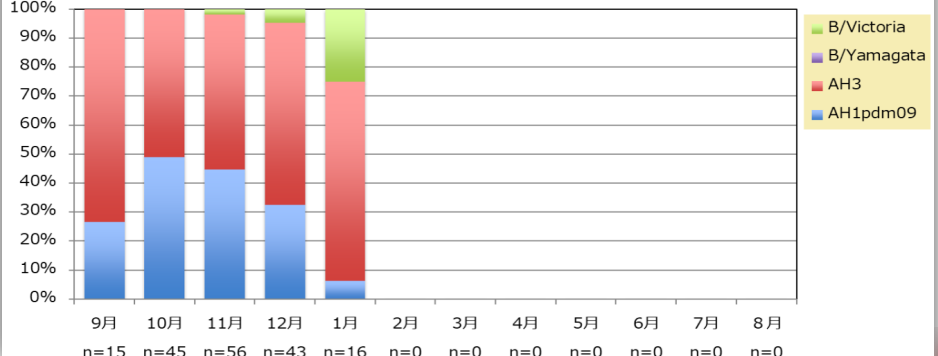

【あびこ浩子プロフィール】

- 玉櫛小・南中卒業/1980大阪府立千里高校卒業/1984関西大学文学部卒業/2008大阪市立大学大学院創造都市研究科共生社会研究分野修士課程修了/大学時代銭原キャンプ場でカウンセラーとして活動
- 1984高槻市立第7中学校教諭/1987茨木市立三島中学校へ転任1990退職/2000沢池幼稚園PTA会長/2002穂積小PTA会長/2006茨木市PTA協議会会長/2004NPO法人Chacha-House代表理事/2006穂積小校区青少年健全育成運動協議会会長/2006NPO法人子育て広場全国連絡協議会理事/2011穂積地区自主防災会会長/2012穂積地区福祉委員会副委員長/2020穂積地区福祉委員会顧問
- 2008・4茨木市議会議員補欠選挙で初当選/2009・1選挙2期目当選/2013・1選挙3期目当選/2017・1選挙4期目当選/2021・1選挙5期目当選

◆穂積地区 在住

図 月別インフルエンザウイルス亜型検出割合